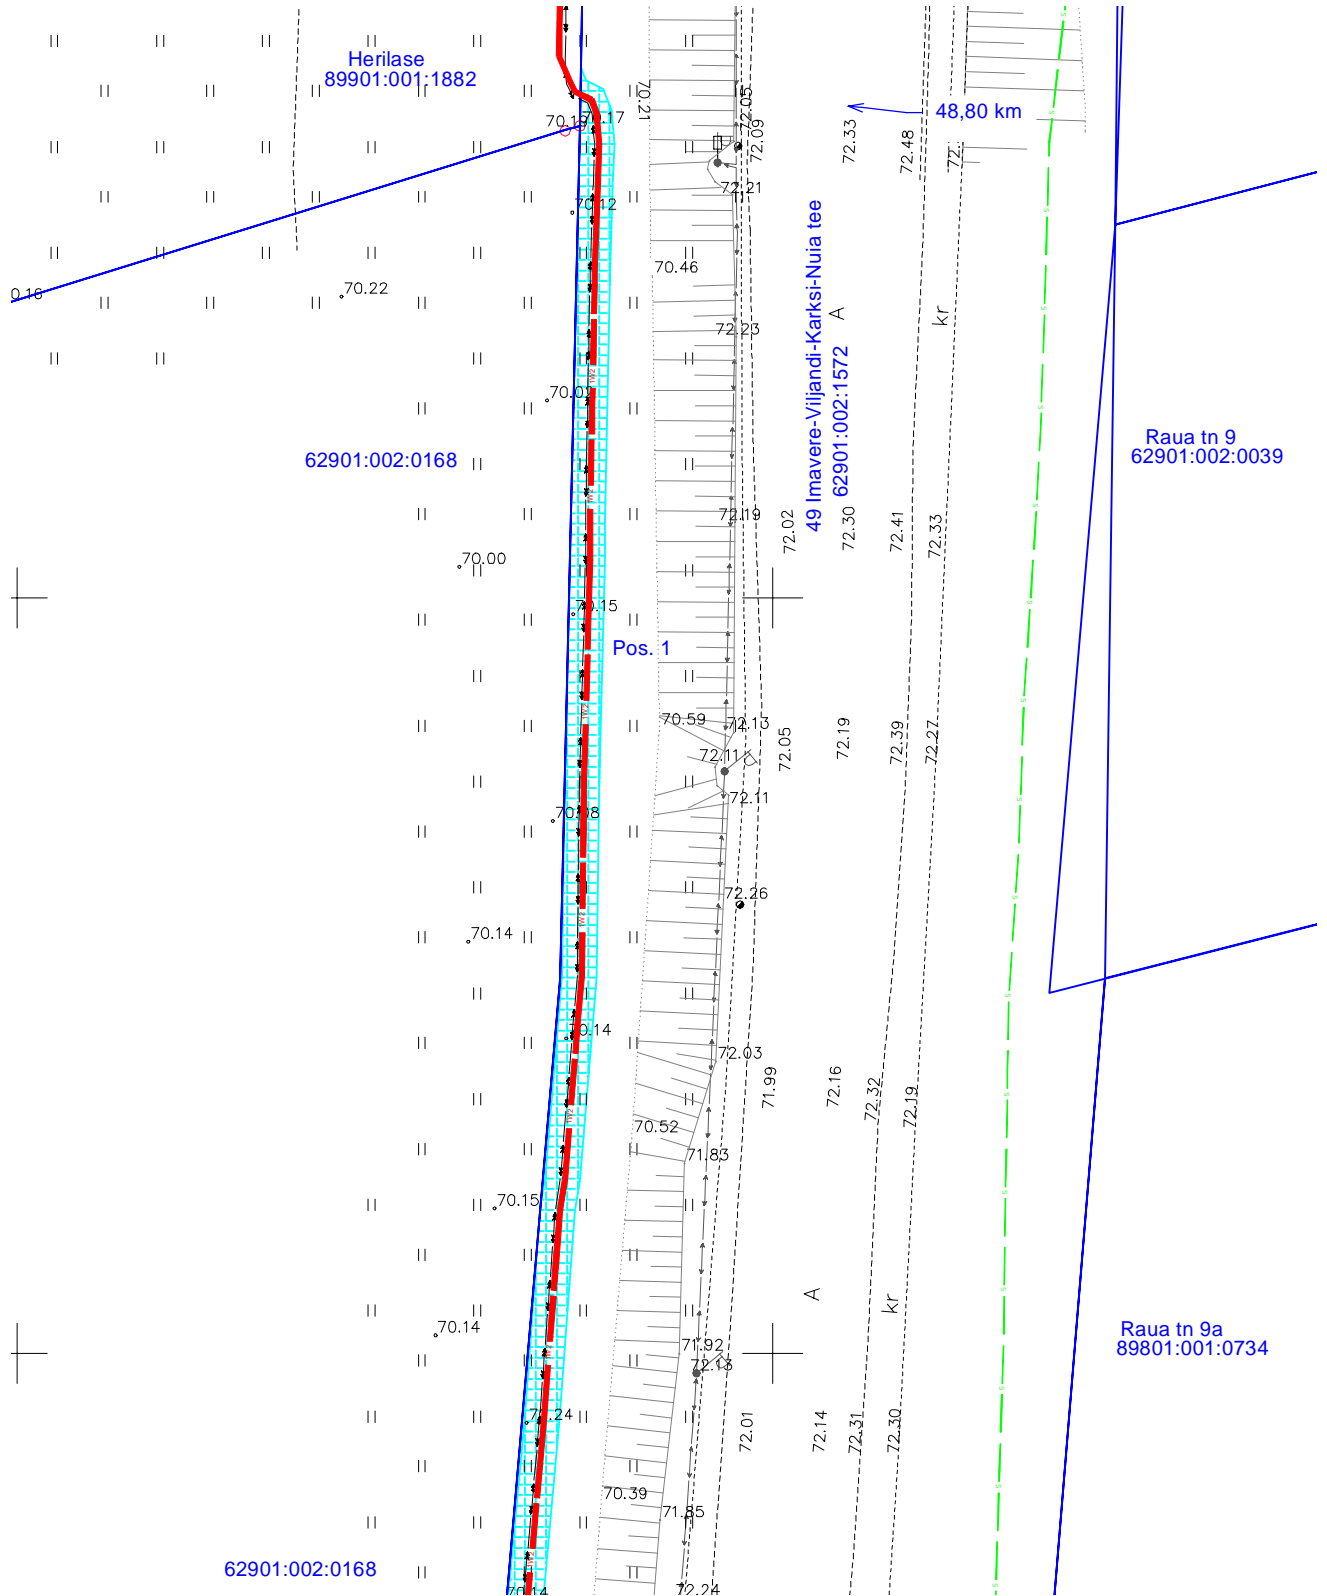

Isikliku kasutusõiguse ala plaan  
 49 Imavere - Viljandi - Karksi-Nuia tee (62901:002:1572)  
 Mustivere külas Viljandi vallas Viljandi maakonnas  
 M 1:500; A4

Jrk. nr	IKÕ ala Pos nr	Kinnistu registriosade number	Katastriüksuse tunnus, nimi ja sihtotstarve	Asukoht riigitee suhtes	Ala pindala, m <sup>2</sup>
1	Pos. 1	10268050	49 Imavere - Viljandi - Karksi-Nuia tee Transpordimaa	49 Imavere - Viljandi - Karksi-Nuia tee km. 48,48-49,24	1008
2	Pos. 2			49 Imavere - Viljandi - Karksi-Nuia tee km. 49,49-49,94	1094

 Kasutusõiguse ala [2102 m<sup>2</sup>]  
 Proj. 15 kV maakaabelliin  
 Katastriüksuse piir